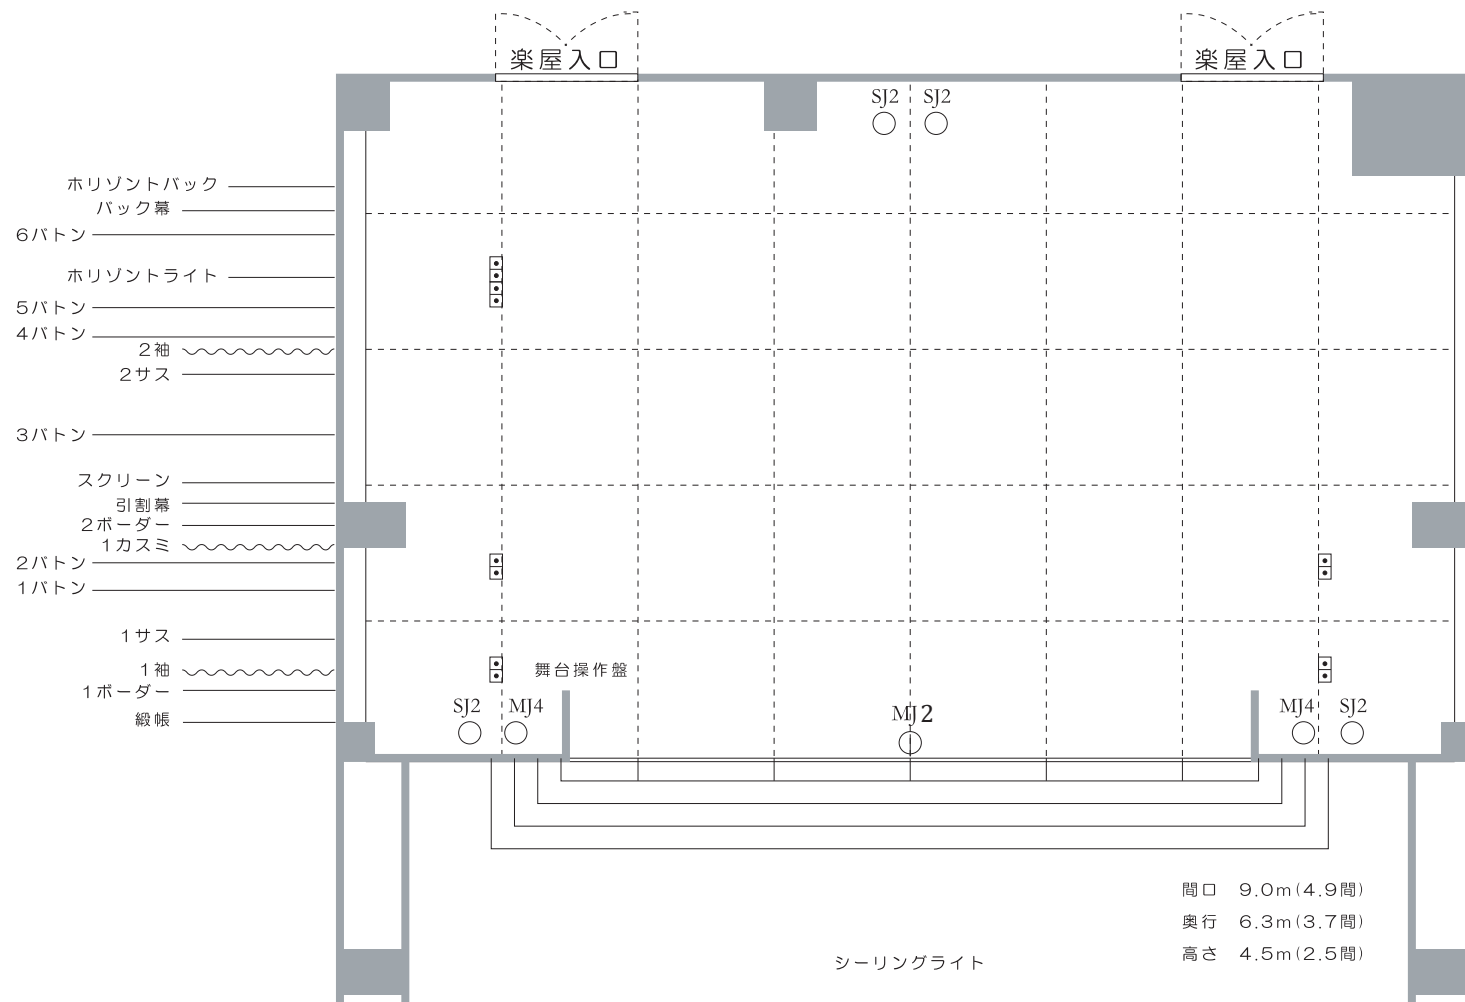

演 目	
主催者名	
上演時間	自 月 日 AM 時 分
	至 月 日 AM 時 分

中ホール舞台平面図

沖縄市民会館
 沖縄市八重島1-1-1
 TEL098-939-0022

間口 9.0m (4.9間)
 奥行 6.3m (3.7間)
 高さ 4.5m (2.5間)

0 1間
 1/100

演 目						
主催者名						
上演時間	自	月	日	AM	時	分
	至	月	日	PM	時	分

沖縄市民会館
 沖縄市八重島1-1-1
 TEL098-939-0022

中ホール舞台平面図

中ホール舞台平面図

演 目	
主催者名	
上演時間	自 月 日 AM 時 分 PM
	至 月 日 AM 時 分 PM

楽屋入口

楽屋入口

- Horizontバック _____
- バック幕 _____
- 6バトン _____
- Horizontライト _____
- 5バトン _____
- 4バトン _____
- 2袖 
- 2サス _____
- 3バトン _____
- スクリーン _____
- 引割幕 _____
- 2ボーダー _____
- 1カスミ 
- 2バトン _____
- 1バトン _____
- 1サス _____
- 1袖 
- 1ボーダー _____
- 緞帳 _____

0 1間
 1/75

間口 9.0m(4.9間)
 奥行 6.3m(3.7間)
 高さ 4.5m(2.5間)

シーリングライト

演 目	
主催者名	
上演時間	自 月 日 AM 時 分 PM
	至 月 日 AM 時 分 PM

中ホール舞台平面図

沖縄市民会館
 沖縄市八重島1-1-1
 TEL098-939-0022

間口 9.0m(4.9間)
 奥行 6.3m(3.7間)
 高さ 4.5m(2.5間)