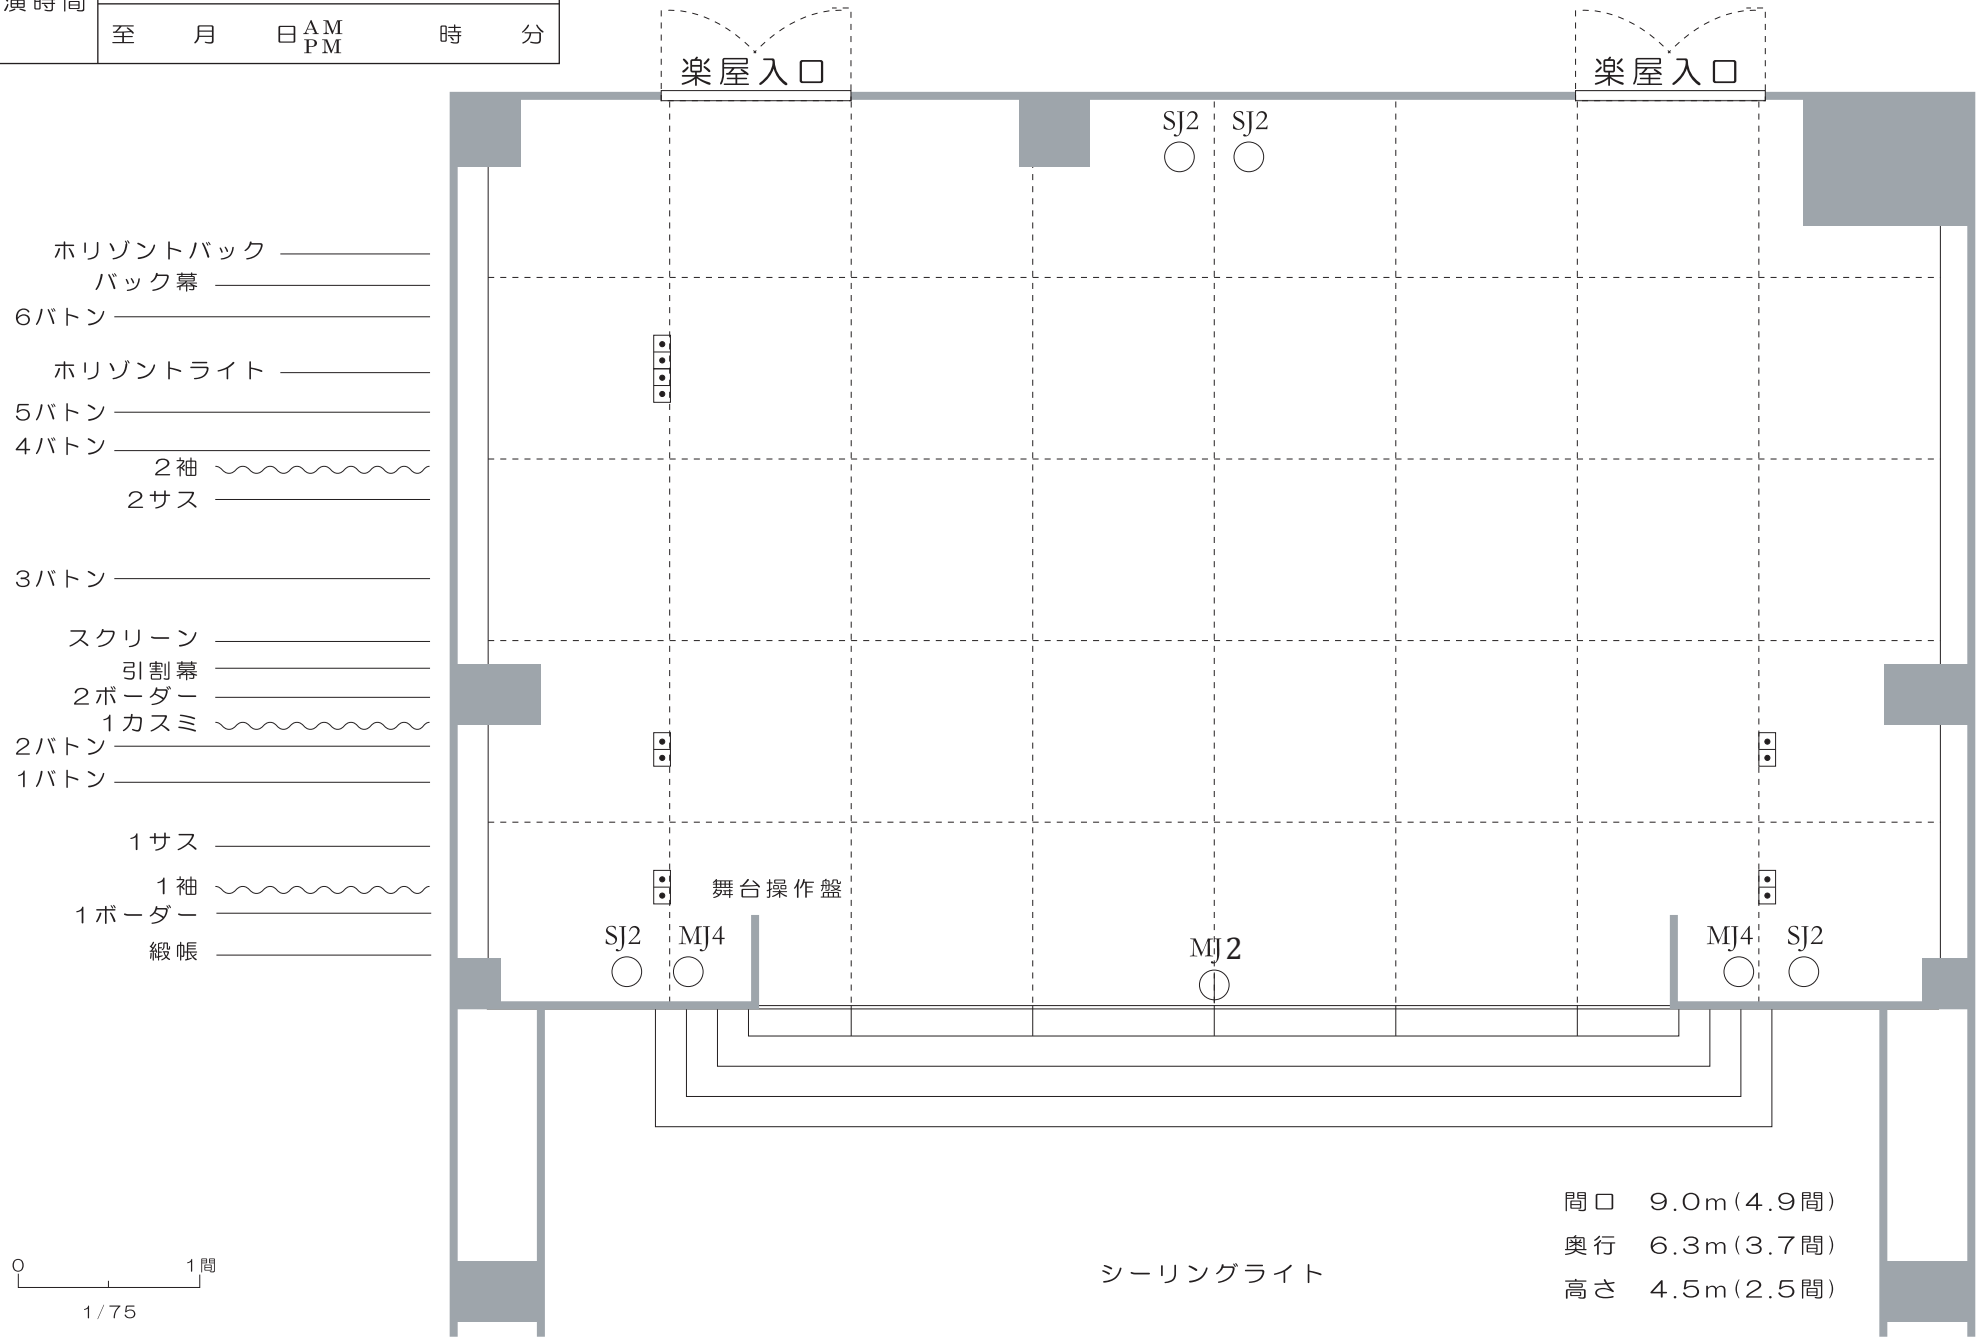

演 目	
主催者名	
上演時間	自 月 日 AM 時 分
	至 月 日 AM 時 分

中ホール舞台平面図

沖縄市民会館
 沖縄市八重島1-1-1
 TEL098-939-0022

間口 9.0m (4.9間)
 奥行 6.3m (3.7間)
 高さ 4.5m (2.5間)

0 1間
 1/100

演 目						
主催者名						
上演時間	自	月	日	AM	時	分
	至	月	日	PM	時	分

沖縄市民会館
 沖縄市八重島1-1-1
 TEL098-939-0022

中ホール舞台平面図

中ホール舞台平面図

演 目	
主催者名	
上演時間	自 月 日 AM 時 分 PM
	至 月 日 AM 時 分 PM

楽屋入口

楽屋入口

- Horizontバック _____
- バック幕 _____
- 6バトン _____
- Horizontライト _____
- 5バトン _____
- 4バトン _____
- 2袖 
- 2サス _____
- 3バトン _____
- スクリーン _____
- 引割幕 _____
- 2ボーダー _____
- 1カスミ 
- 2バトン _____
- 1バトン _____
- 1サス _____
- 1袖 
- 1ボーダー _____
- 緞帳 _____

0 1間
 1/75

間口 9.0m(4.9間)
 奥行 6.3m(3.7間)
 高さ 4.5m(2.5間)

シーリングライト

演 目	
主催者名	
上演時間	自 月 日 AM 時 分 PM
	至 月 日 AM 時 分 PM

中ホール舞台平面図

沖縄市民会館
 沖縄市八重島1-1-1
 TEL098-939-0022

間口 9.0m(4.9間)
 奥行 6.3m(3.7間)
 高さ 4.5m(2.5間)