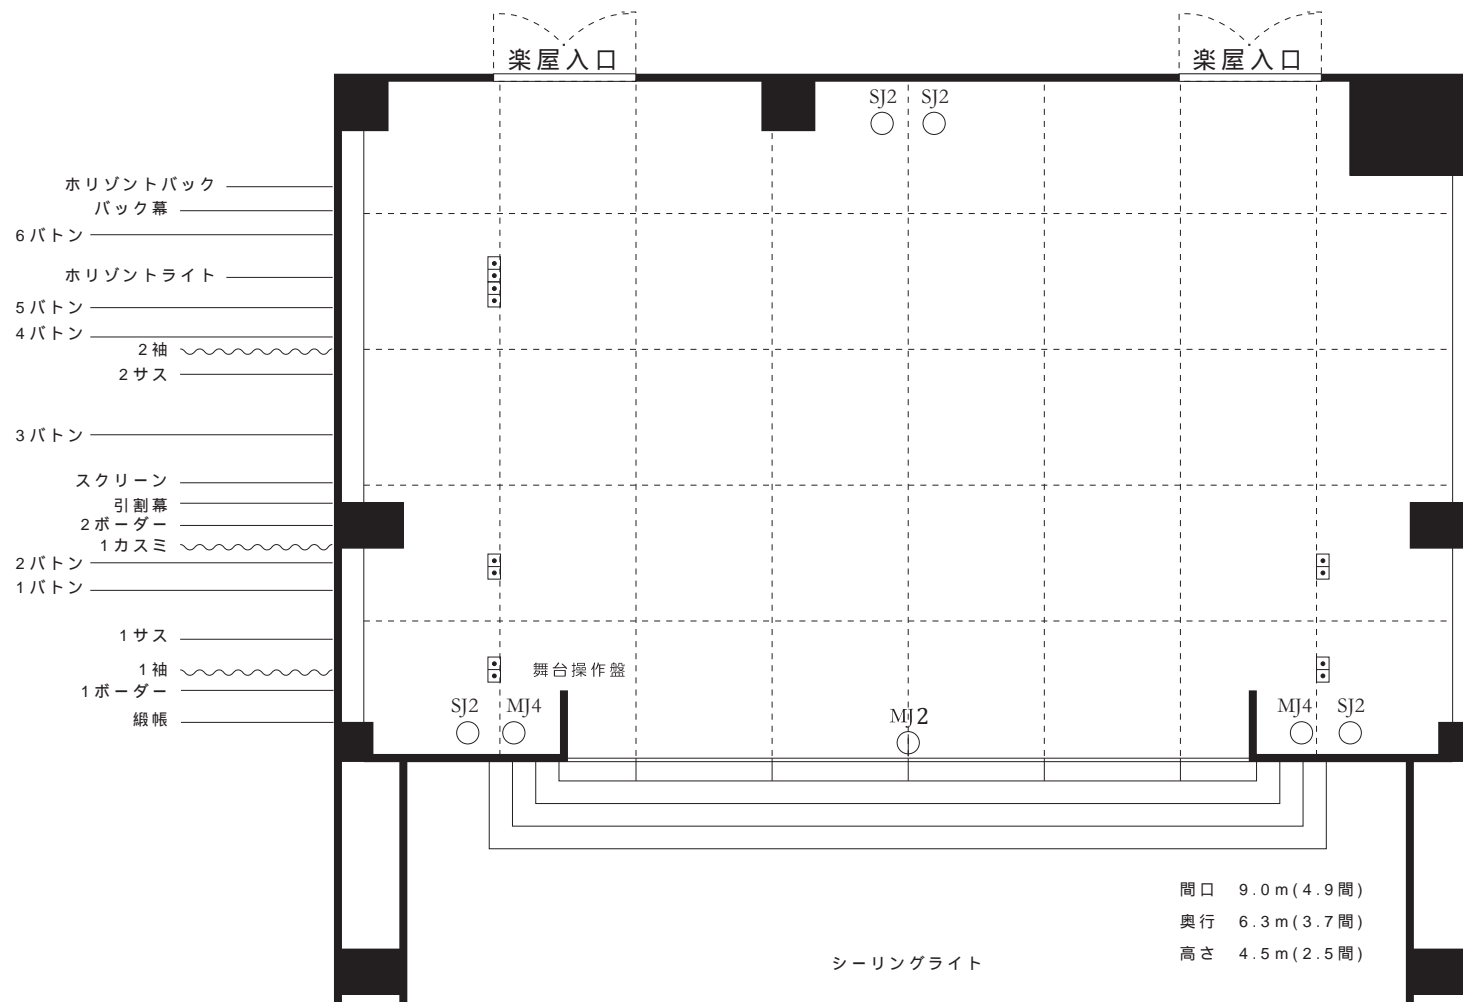

中ホール舞台平面図

中ホール舞台平面図

演 目	
主催者名	
上演時間	自 月 日 AM 時 分 PM
	至 月 日 AM 時 分 PM

楽屋入口

楽屋入口

- Horizontバック _____
- バック幕 _____
- 6バトン _____
- Horizontライト _____
- 5バトン _____
- 4バトン _____
- 2袖 
- 2サス _____
- 3バトン _____
- スクリーン _____
- 引割幕 _____
- 2ボーダー _____
- 1カスミ 
- 2バトン _____
- 1バトン _____
- 1サス _____
- 1袖 
- 1ボーダー _____
- 緞帳 _____

0 1間
 1/75

間口 9.0m(4.9間)
 奥行 6.3m(3.7間)
 高さ 4.5m(2.5間)

シーリングライト

演 目	
主催者名	
上演時間	自 月 日 AM 時 分 PM
	至 月 日 AM 時 分 PM

中ホール舞台平面図

沖縄市民会館
 沖縄市八重島1-1-1
 TEL098-939-0022

間口 9.0m(4.9間)
 奥行 6.3m(3.7間)
 高さ 4.5m(2.5間)