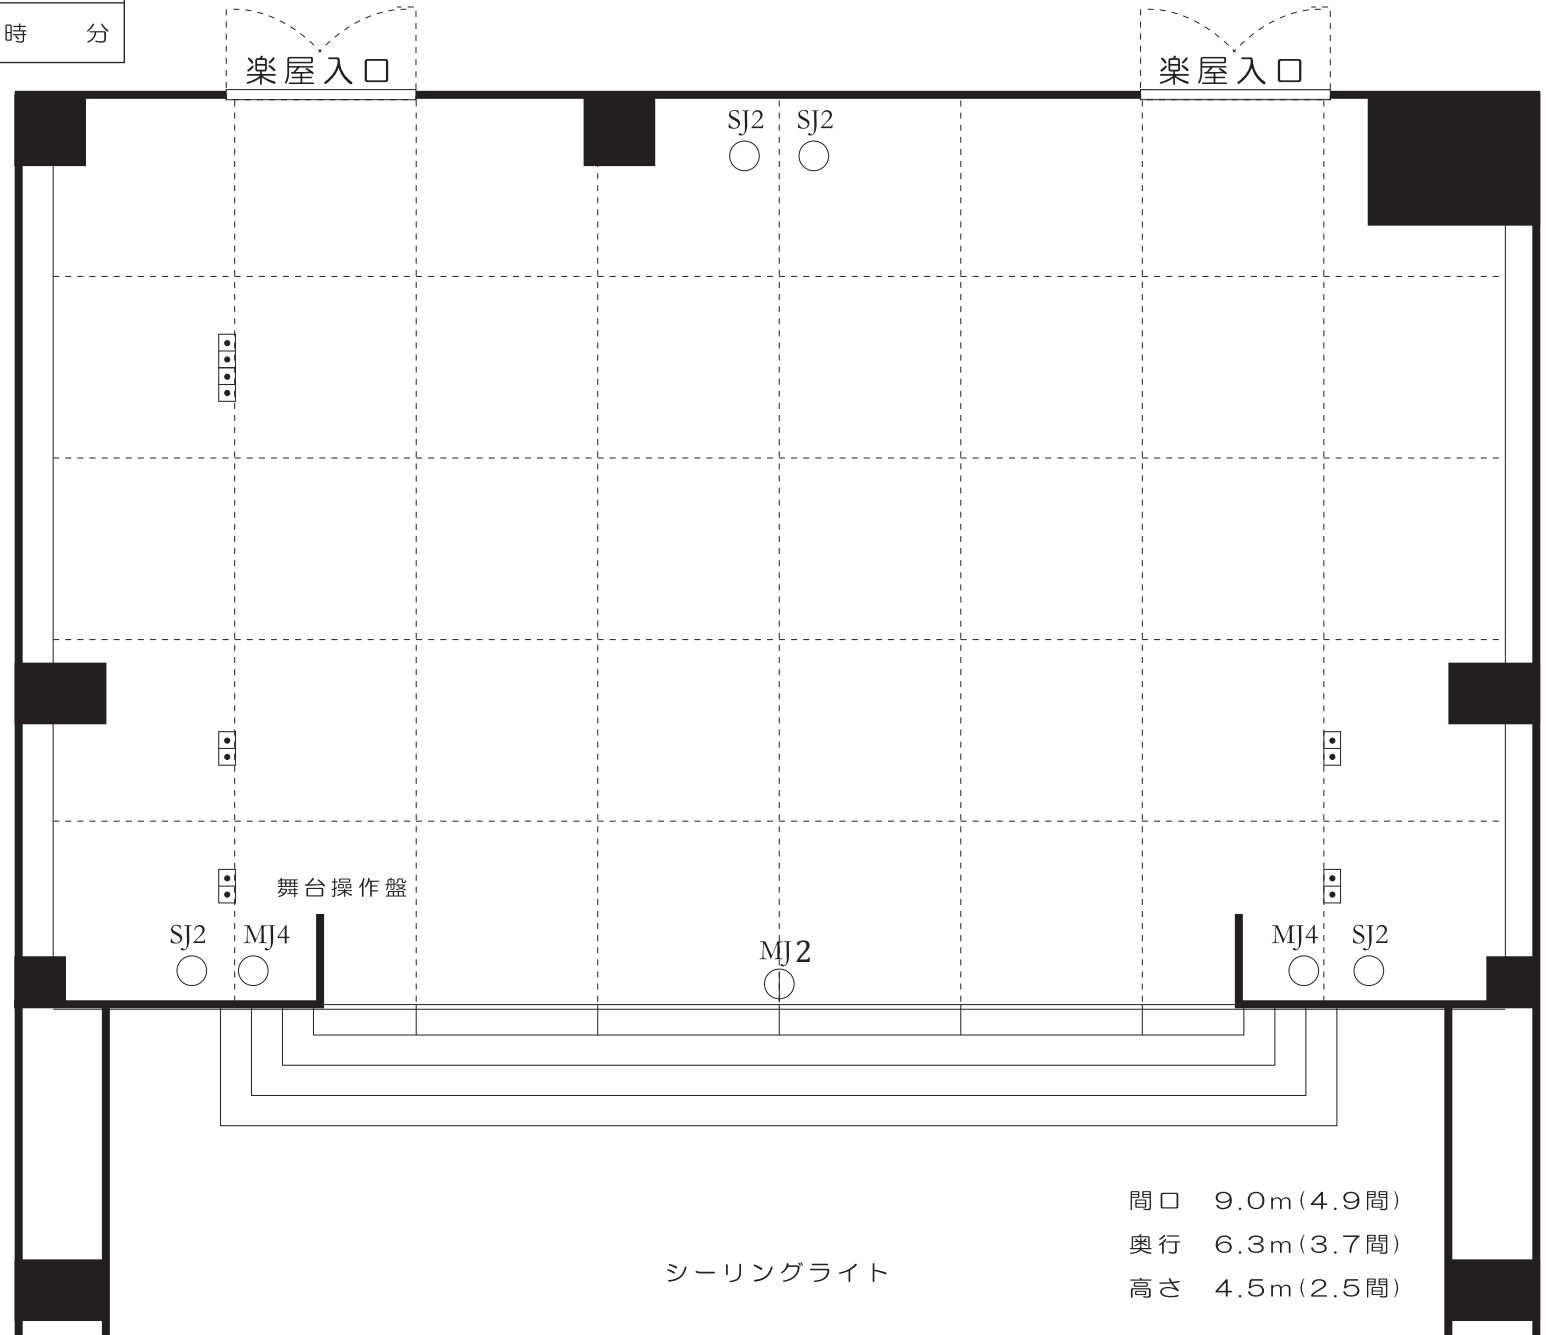

中ホール舞台平面図

中ホール舞台平面図

演 目	
主催者名	
上演時間	自 月 日 AM 時 分 PM
	至 月 日 AM 時 分 PM

楽屋入口

楽屋入口

- Horizontバック _____
- バック幕 _____
- 6バトン _____
- Horizontライト _____
- 5バトン _____
- 4バトン _____
- 2袖 
- 2サス _____
- 3バトン _____
- スクリーン _____
- 引割幕 _____
- 2ボーダー _____
- 1カスミ 
- 2バトン _____
- 1バトン _____
- 1サス _____
- 1袖 
- 1ボーダー _____
- 緞帳 _____

0 1間
 1/75

間口 9.0m(4.9間)
 奥行 6.3m(3.7間)
 高さ 4.5m(2.5間)

シーリングライト

演 目	
主催者名	
上演時間	自 月 日 AM 時 分 PM
	至 月 日 AM 時 分 PM

中ホール舞台平面図

沖縄市民会館
 沖縄市八重島1-1-1
 TEL098-939-0022

間口 9.0m(4.9間)
 奥行 6.3m(3.7間)
 高さ 4.5m(2.5間)