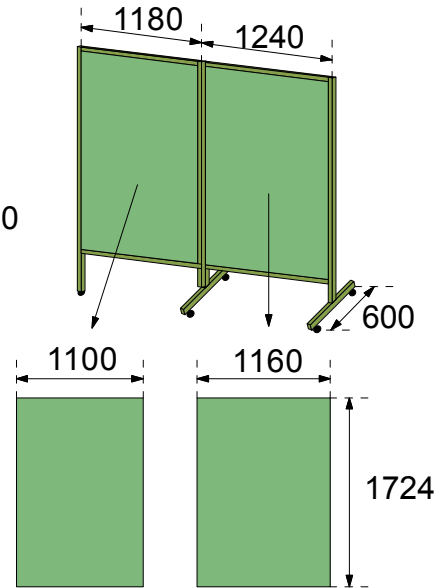

会議用机

大ホール × 10  
中ホール × 50

前隠・キャスター付き机

大ホール × 5  
中ホール × 3

ロビー受付用机

大ホール × 4  
中ホール × 2

中ホール × 2

中ホール展示パネル

3連パネル × 25

2連パネル × 10

大ホール自立パテーション

パネル × 20

クリップスタンド

大ホール(ロビー) × 5  
中ホール(ロビー) × 4

大ホール(ロビー) × 5  
楽屋前 × 5  
中ホール(ロビー) × 6

案内板