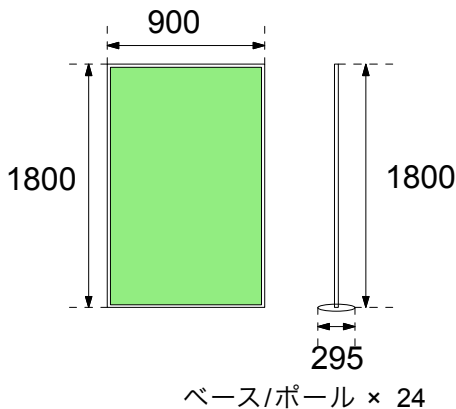

会議用机

大ホール × 10  
中ホール × 50

前隠・キャスター付き机

大ホール × 5  
中ホール × 3

ロビー受付用机

大ホール × 4  
中ホール × 2

中ホール × 2

中ホール展示パネル

3連パネル × 25

2連パネル × 10

大ホール自立パテーション

パネル × 20

クリップスタンド

大ホール(ロビー) × 5  
中ホール(ロビー) × 4

大ホール(ロビー) × 5  
楽屋前 × 5  
中ホール(ロビー) × 6

案内板