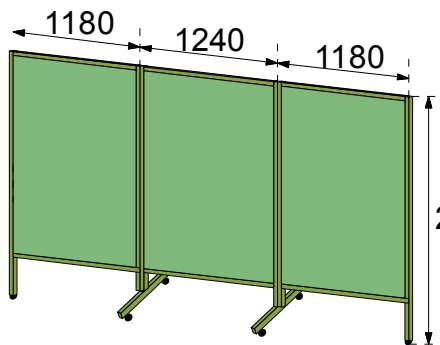

会議用机

大ホール × 10  
中ホール × 50

前隠・キャスター付き机

大ホール × 5  
中ホール × 3

ロビー受付用机

大ホール × 4  
中ホール × 2

中ホール × 2

中ホール展示パネル

3連パネル × 25

2連パネル × 10

大ホール自立パテーション

パネル × 20

クリップスタンド

大ホール(ロビー) × 5  
中ホール(ロビー) × 4

大ホール(ロビー) × 5  
楽屋前 × 5  
中ホール(ロビー) × 6

案内板